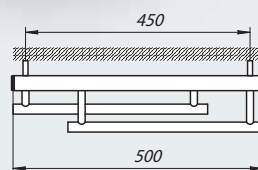

model	H [mm]	L [mm]	króćce [mm]	V [litr]	M [kg]	Moc [W]
ANIL 700x500	700	500	160	2,3	5,96	317
ANIL 900x500	900	500	160	2,95	7,6	407

model	H [mm]	L [mm]	króćce [mm]	V [litr]	M [kg]	Moc [W]
ANILA 700x500	700	500	160	2,299	5,94	317
ANILA 900x500	900	500	160	2,956	7,58	407

# CENTURION

www.radeco.com.pl

model	H [mm]	L [mm]	króćce [mm]	V [litr]	M [kg]	Moc [W]
CENTURION 900x560	900	560	50	3,74	10,08	622
CENTURION 1360x560	1360	560	50	5,62	14,79	934

model	H [mm]	L [mm]	króćce [mm]	V [litr]	M [kg]	Moc [W]
DECOR 1600x500	1600	500	1570	4,22	14,78	794

model	H [mm]	L [mm]	króćce [mm]	V [litr]	M [kg]	Moc [W]
PLAZA	730	500	700	1,48	4,7	209

model	H [mm]	L [mm]	króćce [mm]	V [litr]	M [kg]	Moc [W]
VIVO 600x500	600	650	160	1,97	5,2	277
VIVO 700x500	700	650	160	2,299	6,0	323
VIVO 800x600	800	850	160	3,017	7,9	434
VIVO 900x600	900	850	160	3,394	8,7	489
VIVO 1200x500	1200	650	160	3,941	9,4	518