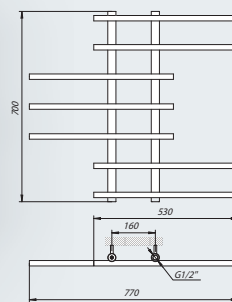

# MELODY PLUS

model	H [mm]	L [mm]	króćce [mm]	V [litr]	M [kg]	Moc [W]
MELODY PLUS 910x640	910	640	100	3,02	7,85	450
MELODY PLUS 1370x640	1370	640	100	4,53	11,69	677

model	H [mm]	L [mm]	króćce [mm]	V [litr]	M [kg]	Moc [W]
MELODY 700x530	700	770	160	1,745	4,4	203
MELODY 900x630	900	970	160	2,472	6,2	345

model	H [mm]	L [mm]	króćce [mm]	V [litr]	M [kg]	Moc [W]
ANIL 700x500	700	500	160	2,3	5,96	317
ANIL 900x500	900	500	160	2,95	7,6	407

model	H [mm]	L [mm]	króćce [mm]	V [litr]	M [kg]	Moc [W]
ANILA 700x500	700	500	160	2,299	5,94	317
ANILA 900x500	900	500	160	2,956	7,58	407