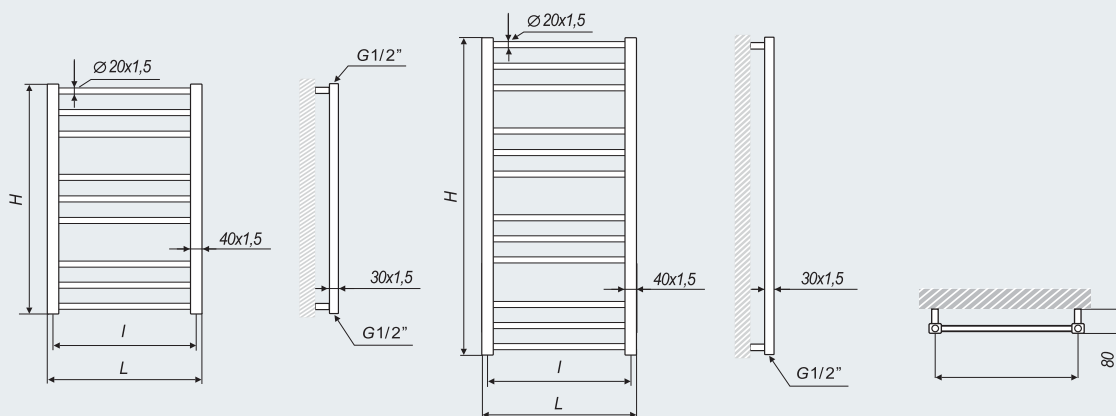

model	H [mm]	L [mm]	króćce [mm]	V [litr]	M [kg]	Moc [W]
AZUL 800x500	800	540	500	3,48	6,11	268
AZUL 1100x500	1100	540	500	4,75	8,06	362