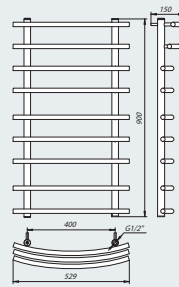

model	H [mm]	L [mm]	króćce [mm]	V [litr]	M [kg]	Moc [W]
HELIX 900x500	900	500	50	3,42	9,2	430
HELIX 1410x500	1410	500	50	5,55	14,72	711

model	H [mm]	L [mm]	króćce [mm]	V [litr]	M [kg]	Moc [W]
HERRE	720	730	600	1,991	4,8	272

model	H [mm]	L [mm]	króćce [mm]	V [litr]	M [kg]	Moc [W]
ARENDAL 600x600	630	600	600	1,748	5,3	208
ARENDAL 600x800	830	600	800	2,04	6,5	242

model	H [mm]	L [mm]	króćce [mm]	V [litr]	M [kg]	Moc [W]
ANGULO PLUS 700x400	700	530	400	1,767	4,5	191
ANGULO PLUS 900x400	900	530	400	2,266	5,6	268
ANGULO PLUS 900x500	900	630	500	2,495	6,2	268
ANGULO PLUS 1200x500	1200	630	500	3,319	8,2	390

model	H [mm]	L [mm]	króćce [mm]	V [litr]	M [kg]	Moc [W]
PAGO 600x400	600	430	400	1,080	3,2	189
PAGO 600x500	600	530	500	1,185	3,7	210
PAGO 700x400	700	430	400	1,15	3,8	212
PAGO 700x500	700	530	500	1,3	4,3	248
PAGO 800x500	800	530	500	1,539	4,8	297
PAGO 900x400	900	430	400	1,6	4,95	246
PAGO 900x500	900	530	500	1,778	5,5	320
PAGO 1200x500	1200	530	500	3,62	7,3	400