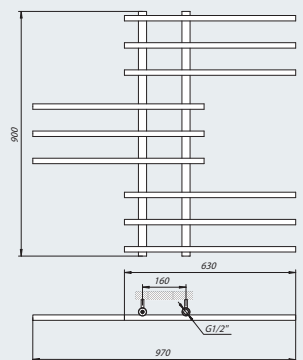

# MELODY PLUS

model	H [mm]	L [mm]	króćce [mm]	V [litr]	M [kg]	Moc [W]
MELODY PLUS 910x640	910	640	100	3,02	7,85	450
MELODY PLUS 1370x640	1370	640	100	4,53	11,69	677

model	H [mm]	L [mm]	króćce [mm]	V [litr]	M [kg]	Moc [W]
MELODY 700x530	700	770	160	1,745	4,4	203
MELODY 900x630	900	970	160	2,472	6,2	345

model	H [mm]	L [mm]	króćce [mm]	V [litr]	M [kg]	Moc [W]
ANIL 700x500	700	500	160	2,3	5,96	317
ANIL 900x500	900	500	160	2,95	7,6	407

model	H [mm]	L [mm]	króćce [mm]	V [litr]	M [kg]	Moc [W]
ANILA 700x500	700	500	160	2,299	5,94	317
ANILA 900x500	900	500	160	2,956	7,58	407

model	H [mm]	L [mm]	króćce [mm]	V [litr]	M [kg]	Moc [W]
PAGO 600x400	600	430	400	1,080	3,2	189
PAGO 600x500	600	530	500	1,185	3,7	210
PAGO 700x400	700	430	400	1,15	3,8	212
PAGO 700x500	700	530	500	1,3	4,3	248
PAGO 800x500	800	530	500	1,539	4,8	297
PAGO 900x400	900	430	400	1,6	4,95	246
PAGO 900x500	900	530	500	1,778	5,5	320
PAGO 1200x500	1200	530	500	3,62	7,3	400

model	H [mm]	L [mm]	króćce [mm]	V [litr]	M [kg]	Moc [W]
ADELE 500x400	500	430	400	1,064	2,6	130
ADELE 500x500	500	530	500	1,195	3,0	150
ADELE 600x400	600	430	400	1,277	3,1	156
ADELE 600x500	600	530	500	1,434	3,3	180
ADELE 700x400	700	430	400	1,491	3,6	181
ADELE 700x500	700	530	500	1,674	4,1	210
ADELE 800x500	800	530	500	1,913	4,6	240
ADELE 900x500	900	530	500	2,152	5,2	270
ADELE 900x600	900	630	600	2,381	5,7	307
ADELE 1200x400	1200	430	400	2,45	5,8	313
ADELE 1200x600	1200	630	600	3,174	7,6	409