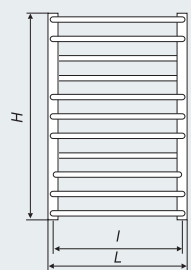

model	H [mm]	L [mm]	króćce [mm]	V [litr]	M [kg]	Moc [W]
PAGO 600x400	600	430	400	1,080	3,2	189
PAGO 600x500	600	530	500	1,185	3,7	210
PAGO 700x400	700	430	400	1,15	3,8	212
PAGO 700x500	700	530	500	1,3	4,3	248
PAGO 800x500	800	530	500	1,539	4,8	297
PAGO 900x400	900	430	400	1,6	4,95	246
PAGO 900x500	900	530	500	1,778	5,5	320
PAGO 1200x500	1200	530	500	3,62	7,3	400

model	H [mm]	L [mm]	króćce [mm]	V [litr]	M [kg]	Moc [W]
AMEBA 600x400	600	430	400	1,41	3,6	175
AMEBA 600x500	600	530	500	1,556	4,0	200
AMEBA 700x400	700	430	400	1,645	4,1	200
AMEBA 700x500	700	530	500	1,816	4,6	230
AMEBA 800x500	800	530	500	2,075	5,1	260
AMEBA 900x500	900	530	500	2,334	5,8	288
AMEBA 1200x500	1200	530	500	3,113	7,7	375

model	H [mm]	L [mm]	króćce [mm]	V [litr]	M [kg]	Moc [W]
SHELF 600x500	600	530	500	1,9	4,7	271
SHELF 800x500	800	530	500	2,34	5,1	267
SHELF 900x500	900	500	468	3,74	8,4	497

model	H [mm]	L [mm]	króćce [mm]	V [litr]	M [kg]	Moc [W]
CALOR PLUS 800x470	800	500	470	2,71	6,89	424
CALOR PLUS 1250x470	1250	500	470	4,33	11,05	680
CALOR PLUS 1750x570	1750	600	570	6,57	17,03	1056