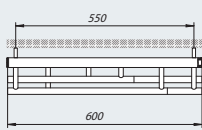

# MELODY PLUS

model	H [mm]	L [mm]	króćce [mm]	V [litr]	M [kg]	Moc [W]
MELODY PLUS 910x640	910	640	100	3,02	7,85	450
MELODY PLUS 1370x640	1370	640	100	4,53	11,69	677

model	H [mm]	L [mm]	króćce [mm]	V [litr]	M [kg]	Moc [W]
MELODY 700x530	700	770	160	1,745	4,4	203
MELODY 900x630	900	970	160	2,472	6,2	345

model	H [mm]	L [mm]	króćce [mm]	V [litr]	M [kg]	Moc [W]
ANIL 700x500	700	500	160	2,3	5,96	317
ANIL 900x500	900	500	160	2,95	7,6	407

model	H [mm]	L [mm]	króćce [mm]	V [litr]	M [kg]	Moc [W]
ANILA 700x500	700	500	160	2,299	5,94	317
ANILA 900x500	900	500	160	2,956	7,58	407

# CENTURION

www.radeco.com.pl

model	H [mm]	L [mm]	króćce [mm]	V [litr]	M [kg]	Moc [W]
CENTURION 900x560	900	560	50	3,74	10,08	622
CENTURION 1360x560	1360	560	50	5,62	14,79	934

model	H [mm]	L [mm]	króćce [mm]	V [litr]	M [kg]	Moc [W]
DECOR 1600x500	1600	500	1570	4,22	14,78	794

model	H [mm]	L [mm]	króćce [mm]	V [litr]	M [kg]	Moc [W]
PLAZA	730	500	700	1,48	4,7	209

model	H [mm]	L [mm]	króćce [mm]	V [litr]	M [kg]	Moc [W]
VIVO 600x500	600	650	160	1,97	5,2	277
VIVO 700x500	700	650	160	2,299	6,0	323
VIVO 800x600	800	850	160	3,017	7,9	434
VIVO 900x600	900	850	160	3,394	8,7	489
VIVO 1200x500	1200	650	160	3,941	9,4	518