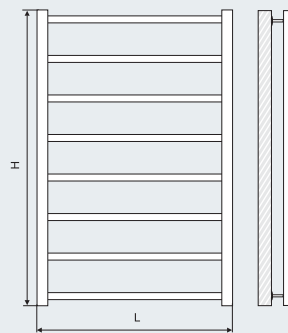

model	H [mm]	L [mm]	króćce [mm]	V [litr]	M [kg]	Moc [W]
ANGULO 900x560	900	560	500	3,57	9,91	622
ANGULO 1360x560	1360	560	500	5,37	14,79	934

model	H [mm]	L [mm]	króćce [mm]	V [litr]	M [kg]	Moc [W]
AZUL 800x500	800	540	500	3,48	6,11	268
AZUL 1100x500	1100	540	500	4,75	8,06	362

model	H [mm]	L [mm]	króćce [mm]	V [litr]	M [kg]	Moc [W]
PRIMERO 830x450	830	482	450	2,57	6,42	299
PRIMERO 1150x450	1150	482	450	3,58	8,96	368
PRIMERO 1470x450	1470	482	450	4,59	11,5	418

model	H [mm]	L [mm]	króćce [mm]	V [litr]	M [kg]	Moc [W]
CALOR 800x470	800	500	470	2,76	7,16	433
CALOR 1250x470	1250	500	470	4,32	11,19	677
CALOR 1750x470	1750	500	470	9,95	15,36	926