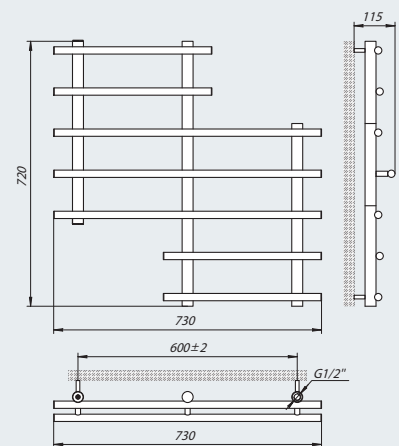

model	H [mm]	L [mm]	króćce [mm]	V [litr]	M [kg]	Moc [W]
PLAZA	730	500	700	1,48	4,7	209

model	H [mm]	L [mm]	króćce [mm]	V [litr]	M [kg]	Moc [W]
VIVO 600x500	600	650	160	1,97	5,2	277
VIVO 700x500	700	650	160	2,299	6,0	323
VIVO 800x600	800	850	160	3,017	7,9	434
VIVO 900x600	900	850	160	3,394	8,7	489
VIVO 1200x500	1200	650	160	3,941	9,4	518

model	H [mm]	L [mm]	króćce [mm]	V [litr]	M [kg]	Moc [W]
HELIX 900x500	900	500	50	3,42	9,2	430
HELIX 1410x500	1410	500	50	5,55	14,72	711

model	H [mm]	L [mm]	króćce [mm]	V [litr]	M [kg]	Moc [W]
HERRE	720	730	600	1,991	4,8	272

model	H [mm]	L [mm]	króćce [mm]	V [litr]	M [kg]	Moc [W]
ARENDAL 600x600	630	600	600	1,748	5,3	208
ARENDAL 600x800	830	600	800	2,04	6,5	242

model	H [mm]	L [mm]	króćce [mm]	V [litr]	M [kg]	Moc [W]
ANGULO PLUS 700x400	700	530	400	1,767	4,5	191
ANGULO PLUS 900x400	900	530	400	2,266	5,6	268
ANGULO PLUS 900x500	900	630	500	2,495	6,2	268
ANGULO PLUS 1200x500	1200	630	500	3,319	8,2	390

model	H [mm]	L [mm]	króćce [mm]	V [litr]	M [kg]	Moc [W]
PAGO 600x400	600	430	400	1,080	3,2	189
PAGO 600x500	600	530	500	1,185	3,7	210
PAGO 700x400	700	430	400	1,15	3,8	212
PAGO 700x500	700	530	500	1,3	4,3	248
PAGO 800x500	800	530	500	1,539	4,8	297
PAGO 900x400	900	430	400	1,6	4,95	246
PAGO 900x500	900	530	500	1,778	5,5	320
PAGO 1200x500	1200	530	500	3,62	7,3	400