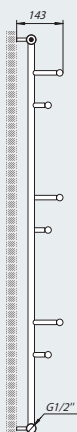

# MELODY PLUS

model	H [mm]	L [mm]	króćce [mm]	V [litr]	M [kg]	Moc [W]
MELODY PLUS 910x640	910	640	100	3,02	7,85	450
MELODY PLUS 1370x640	1370	640	100	4,53	11,69	677

model	H [mm]	L [mm]	króćce [mm]	V [litr]	M [kg]	Moc [W]
MELODY 700x530	700	770	160	1,745	4,4	203
MELODY 900x630	900	970	160	2,472	6,2	345

model	H [mm]	L [mm]	króćce [mm]	V [litr]	M [kg]	Moc [W]
ANIL 700x500	700	500	160	2,3	5,96	317
ANIL 900x500	900	500	160	2,95	7,6	407

model	H [mm]	L [mm]	króćce [mm]	V [litr]	M [kg]	Moc [W]
ANILA 700x500	700	500	160	2,299	5,94	317
ANILA 900x500	900	500	160	2,956	7,58	407

# CENTURION

www.radeco.com.pl

model	H [mm]	L [mm]	króćce [mm]	V [litr]	M [kg]	Moc [W]
CENTURION 900x560	900	560	50	3,74	10,08	622
CENTURION 1360x560	1360	560	50	5,62	14,79	934

model	H [mm]	L [mm]	króćce [mm]	V [litr]	M [kg]	Moc [W]
DECOR 1600x500	1600	500	1570	4,22	14,78	794

model	H [mm]	L [mm]	króćce [mm]	V [litr]	M [kg]	Moc [W]
ARENDAL 600x600	630	600	600	1,748	5,3	208
ARENDAL 600x800	830	600	800	2,04	6,5	242

model	H [mm]	L [mm]	króćce [mm]	V [litr]	M [kg]	Moc [W]
ANGULO PLUS 700x400	700	530	400	1,767	4,5	191
ANGULO PLUS 900x400	900	530	400	2,266	5,6	268
ANGULO PLUS 900x500	900	630	500	2,495	6,2	268
ANGULO PLUS 1200x500	1200	630	500	3,319	8,2	390