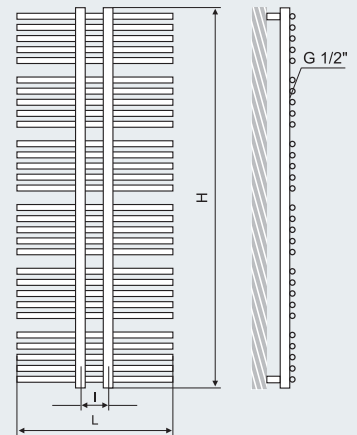

CENTURION

www.radeco.com.pl

model	H [mm]	L [mm]	króćce [mm]	V [litr]	M [kg]	Moc [W]
CENTURION 900x560	900	560	50	3,74	10,08	622
CENTURION 1360x560	1360	560	50	5,62	14,79	934