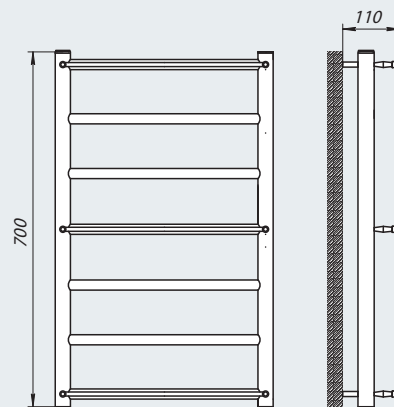

model	H [mm]	L [mm]	króćce [mm]	V [litr]	M [kg]	Moc [W]
ARENDAL 600x600	630	600	600	1,748	5,3	208
ARENDAL 600x800	830	600	800	2,04	6,5	242

model	H [mm]	L [mm]	króćce [mm]	V [litr]	M [kg]	Moc [W]
ANGULO PLUS 700x400	700	530	400	1,767	4,5	191
ANGULO PLUS 900x400	900	530	400	2,266	5,6	268
ANGULO PLUS 900x500	900	630	500	2,495	6,2	268
ANGULO PLUS 1200x500	1200	630	500	3,319	8,2	390

model	H [mm]	L [mm]	króćce [mm]	V [litr]	M [kg]	Moc [W]
PAGO 600x400	600	430	400	1,080	3,2	189
PAGO 600x500	600	530	500	1,185	3,7	210
PAGO 700x400	700	430	400	1,15	3,8	212
PAGO 700x500	700	530	500	1,3	4,3	248
PAGO 800x500	800	530	500	1,539	4,8	297
PAGO 900x400	900	430	400	1,6	4,95	246
PAGO 900x500	900	530	500	1,778	5,5	320
PAGO 1200x500	1200	530	500	3,62	7,3	400

model	H [mm]	L [mm]	króćce [mm]	V [litr]	M [kg]	Moc [W]
AMEBA 600x400	600	430	400	1,41	3,6	175
AMEBA 600x500	600	530	500	1,556	4,0	200
AMEBA 700x400	700	430	400	1,645	4,1	200
AMEBA 700x500	700	530	500	1,816	4,6	230
AMEBA 800x500	800	530	500	2,075	5,1	260
AMEBA 900x500	900	530	500	2,334	5,8	288
AMEBA 1200x500	1200	530	500	3,113	7,7	375