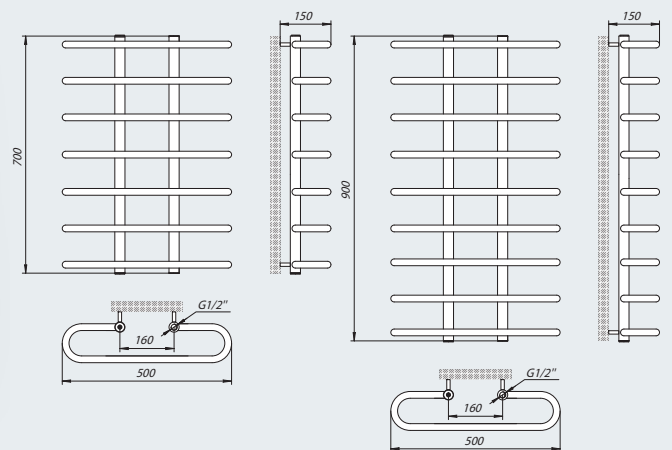

# MELODY PLUS

model	H [mm]	L [mm]	króćce [mm]	V [litr]	M [kg]	Moc [W]
MELODY PLUS 910x640	910	640	100	3,02	7,85	450
MELODY PLUS 1370x640	1370	640	100	4,53	11,69	677

model	H [mm]	L [mm]	króćce [mm]	V [litr]	M [kg]	Moc [W]
MELODY 700x530	700	770	160	1,745	4,4	203
MELODY 900x630	900	970	160	2,472	6,2	345

model	H [mm]	L [mm]	króćce [mm]	V [litr]	M [kg]	Moc [W]
ANIL 700x500	700	500	160	2,3	5,96	317
ANIL 900x500	900	500	160	2,95	7,6	407

model	H [mm]	L [mm]	króćce [mm]	V [litr]	M [kg]	Moc [W]
ANILA 700x500	700	500	160	2,299	5,94	317
ANILA 900x500	900	500	160	2,956	7,58	407

model	H [mm]	L [mm]	króćce [mm]	V [litr]	M [kg]	Moc [W]
ADELE 500x400	500	430	400	1,064	2,6	130
ADELE 500x500	500	530	500	1,195	3,0	150
ADELE 600x400	600	430	400	1,277	3,1	156
ADELE 600x500	600	530	500	1,434	3,3	180
ADELE 700x400	700	430	400	1,491	3,6	181
ADELE 700x500	700	530	500	1,674	4,1	210
ADELE 800x500	800	530	500	1,913	4,6	240
ADELE 900x500	900	530	500	2,152	5,2	270
ADELE 900x600	900	630	600	2,381	5,7	307
ADELE 1200x400	1200	430	400	2,45	5,8	313
ADELE 1200x600	1200	630	600	3,174	7,6	409

model	H [mm]	L [mm]	króćce [mm]	V [litr]	M [kg]	Moc [W]
QUADRO 800X500	800	530	500	2,62	5,54	322
QUADRO 1200X500	1200	530	500	3,93	8,32	498

model	H [mm]	L [mm]	króćce [mm]	V [litr]	M [kg]	Moc [W]
ELZA 700x400	700	600	400	1,808	4,6	213
ELZA 900x400	900	600	400	2,4	5,5	261