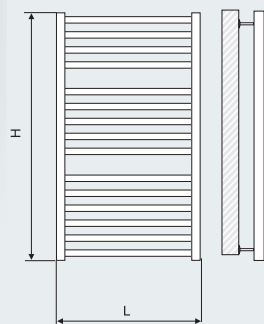

model	H [mm]	L [mm]	króćce [mm]	V [litr]	M [kg]	Moc [W]
PRIMERO 830x450	830	482	450	2,57	6,42	299
PRIMERO 1150x450	1150	482	450	3,58	8,96	368
PRIMERO 1470x450	1470	482	450	4,59	11,5	418