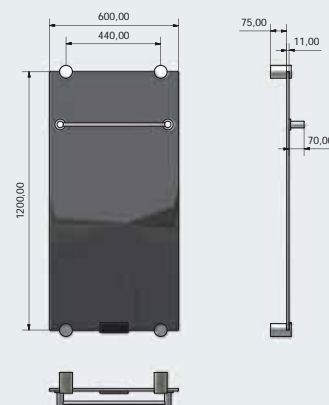

RAD 730

Materiał: szkło hartowane
Zasilanie: 220-240V
Moc: 730 W
Wymiary: 1200 x 600 x 11mm
IP: 34
Klasa ochronności: II
Strefa montażu: II
Montaż naścienny
Posiada certyfikat CE
2600