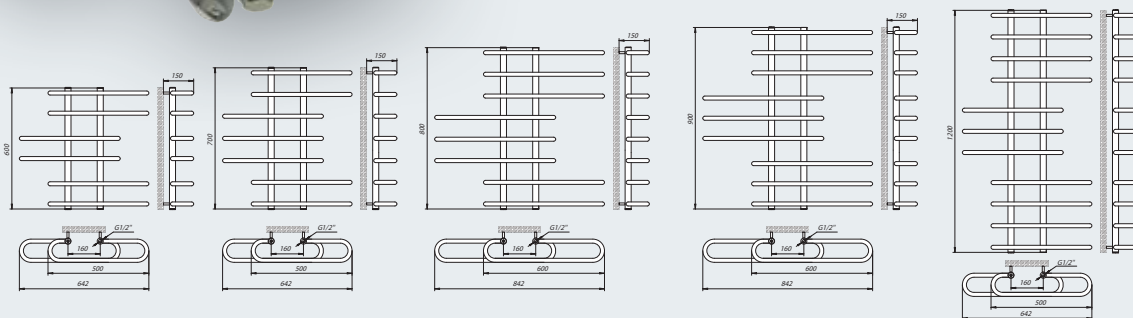

# CENTURION

www.radeco.com.pl

model	H [mm]	L [mm]	króćce [mm]	V [litr]	M [kg]	Moc [W]
CENTURION 900x560	900	560	50	3,74	10,08	622
CENTURION 1360x560	1360	560	50	5,62	14,79	934

model	H [mm]	L [mm]	króćce [mm]	V [litr]	M [kg]	Moc [W]
DECOR 1600x500	1600	500	1570	4,22	14,78	794

model	H [mm]	L [mm]	króćce [mm]	V [litr]	M [kg]	Moc [W]
PLAZA	730	500	700	1,48	4,7	209

model	H [mm]	L [mm]	króćce [mm]	V [litr]	M [kg]	Moc [W]
VIVO 600x500	600	650	160	1,97	5,2	277
VIVO 700x500	700	650	160	2,299	6,0	323
VIVO 800x600	800	850	160	3,017	7,9	434
VIVO 900x600	900	850	160	3,394	8,7	489
VIVO 1200x500	1200	650	160	3,941	9,4	518

model	H [mm]	L [mm]	króćce [mm]	V [litr]	M [kg]	Moc [W]
ADELE 500x400	500	430	400	1,064	2,6	130
ADELE 500x500	500	530	500	1,195	3,0	150
ADELE 600x400	600	430	400	1,277	3,1	156
ADELE 600x500	600	530	500	1,434	3,3	180
ADELE 700x400	700	430	400	1,491	3,6	181
ADELE 700x500	700	530	500	1,674	4,1	210
ADELE 800x500	800	530	500	1,913	4,6	240
ADELE 900x500	900	530	500	2,152	5,2	270
ADELE 900x600	900	630	600	2,381	5,7	307
ADELE 1200x400	1200	430	400	2,45	5,8	313
ADELE 1200x600	1200	630	600	3,174	7,6	409

model	H [mm]	L [mm]	króćce [mm]	V [litr]	M [kg]	Moc [W]
QUADRO 800X500	800	530	500	2,62	5,54	322
QUADRO 1200X500	1200	530	500	3,93	8,32	498

model	H [mm]	L [mm]	króćce [mm]	V [litr]	M [kg]	Moc [W]
ELZA 700x400	700	600	400	1,808	4,6	213
ELZA 900x400	900	600	400	2,4	5,5	261