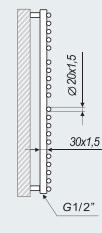

model	H [mm]	L [mm]	króćce [mm]	V [litr]	M [kg]	Moc [W]
SHELF 600x500	600	530	500	1,9	4,7	271
SHELF 800x500	800	530	500	2,34	5,1	267
SHELF 900x500	900	500	468	3,74	8,4	497

model	H [mm]	L [mm]	króćce [mm]	V [litr]	M [kg]	Moc [W]
CALOR PLUS 800x470	800	500	470	2,71	6,89	424
CALOR PLUS 1250x470	1250	500	470	4,33	11,05	680
CALOR PLUS 1750x570	1750	600	570	6,57	17,03	1056

model	H [mm]	L [mm]	króćce [mm]	V [litr]	M [kg]	Moc [W]
AZUL 2 PLUS 800x500	800	540	500	3,72	7,8	269
AZUL 2 PLUS 1100x500	1100	540	500	5,07	10,4	365

model	H [mm]	L [mm]	króćce [mm]	V [litr]	M [kg]	Moc [W]
AZUL 2 800x500	800	540	500	3,54	7,01	269
AZUL 2 1100x500	1100	540	500	4,84	9,26	340

model	H [mm]	L [mm]	króćce [mm]	V [litr]	M [kg]	Moc [W]
ADELE 500x400	500	430	400	1,064	2,6	130
ADELE 500x500	500	530	500	1,195	3,0	150
ADELE 600x400	600	430	400	1,277	3,1	156
ADELE 600x500	600	530	500	1,434	3,3	180
ADELE 700x400	700	430	400	1,491	3,6	181
ADELE 700x500	700	530	500	1,674	4,1	210
ADELE 800x500	800	530	500	1,913	4,6	240
ADELE 900x500	900	530	500	2,152	5,2	270
ADELE 900x600	900	630	600	2,381	5,7	307
ADELE 1200x400	1200	430	400	2,45	5,8	313
ADELE 1200x600	1200	630	600	3,174	7,6	409

model	H [mm]	L [mm]	króćce [mm]	V [litr]	M [kg]	Moc [W]
LARGO 900x400	900	430	400	2,98	8,00	502
LARGO 900x500	900	530	500	3,44	9,39	594
LARGO 900x600	900	630	600	3,89	10,78	686
LARGO 1360x400	1360	430	400	4,48	11,98	754
LARGO 1360x500	1360	530	500	5,17	14,06	893
LARGO 1360x600	1360	630	600	5,85	16,15	1031