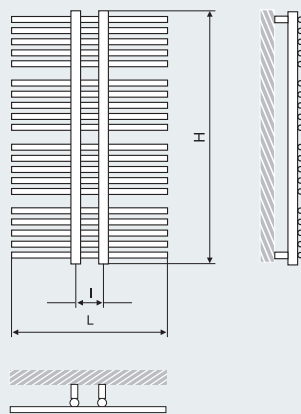

CENTURION

www.radeco.com.pl

model	H [mm]	L [mm]	króćce [mm]	V [litr]	M [kg]	Moc [W]
CENTURION 900x560	900	560	50	3,74	10,08	622
CENTURION 1360x560	1360	560	50	5,62	14,79	934