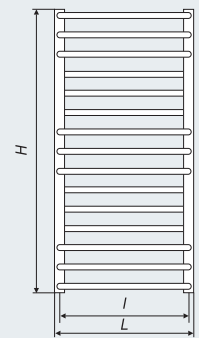

model	H [mm]	L [mm]	króćce [mm]	V [litr]	M [kg]	Moc [W]
PAGO 600x400	600	430	400	1,080	3,2	189
PAGO 600x500	600	530	500	1,185	3,7	210
PAGO 700x400	700	430	400	1,15	3,8	212
PAGO 700x500	700	530	500	1,3	4,3	248
PAGO 800x500	800	530	500	1,539	4,8	297
PAGO 900x400	900	430	400	1,6	4,95	246
PAGO 900x500	900	530	500	1,778	5,5	320
PAGO 1200x500	1200	530	500	3,62	7,3	400

model	H [mm]	L [mm]	króćce [mm]	V [litr]	M [kg]	Moc [W]
AMEBA 600x400	600	430	400	1,41	3,6	175
AMEBA 600x500	600	530	500	1,556	4,0	200
AMEBA 700x400	700	430	400	1,645	4,1	200
AMEBA 700x500	700	530	500	1,816	4,6	230
AMEBA 800x500	800	530	500	2,075	5,1	260
AMEBA 900x500	900	530	500	2,334	5,8	288
AMEBA 1200x500	1200	530	500	3,113	7,7	375

model	H [mm]	L [mm]	króćce [mm]	V [litr]	M [kg]	Moc [W]
SHELF 600x500	600	530	500	1,9	4,7	271
SHELF 800x500	800	530	500	2,34	5,1	267
SHELF 900x500	900	500	468	3,74	8,4	497

model	H [mm]	L [mm]	króćce [mm]	V [litr]	M [kg]	Moc [W]
CALOR PLUS 800x470	800	500	470	2,71	6,89	424
CALOR PLUS 1250x470	1250	500	470	4,33	11,05	680
CALOR PLUS 1750x570	1750	600	570	6,57	17,03	1056