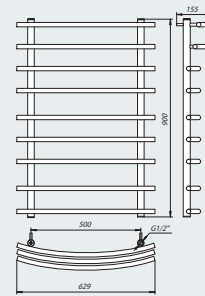

model	H [mm]	L [mm]	króćce [mm]	V [litr]	M [kg]	Moc [W]
HELIX 900x500	900	500	50	3,42	9,2	430
HELIX 1410x500	1410	500	50	5,55	14,72	711

model	H [mm]	L [mm]	króćce [mm]	V [litr]	M [kg]	Moc [W]
HERRE	720	730	600	1,991	4,8	272

model	H [mm]	L [mm]	króćce [mm]	V [litr]	M [kg]	Moc [W]
ARENDAL 600x600	630	600	600	1,748	5,3	208
ARENDAL 600x800	830	600	800	2,04	6,5	242

model	H [mm]	L [mm]	króćce [mm]	V [litr]	M [kg]	Moc [W]
ANGULO PLUS 700x400	700	530	400	1,767	4,5	191
ANGULO PLUS 900x400	900	530	400	2,266	5,6	268
ANGULO PLUS 900x500	900	630	500	2,495	6,2	268
ANGULO PLUS 1200x500	1200	630	500	3,319	8,2	390

model	H [mm]	L [mm]	króćce [mm]	V [litr]	M [kg]	Moc [W]
PAGO 600x400	600	430	400	1,080	3,2	189
PAGO 600x500	600	530	500	1,185	3,7	210
PAGO 700x400	700	430	400	1,15	3,8	212
PAGO 700x500	700	530	500	1,3	4,3	248
PAGO 800x500	800	530	500	1,539	4,8	297
PAGO 900x400	900	430	400	1,6	4,95	246
PAGO 900x500	900	530	500	1,778	5,5	320
PAGO 1200x500	1200	530	500	3,62	7,3	400

model	H [mm]	L [mm]	króćce [mm]	V [litr]	M [kg]	Moc [W]
AMEBA 600x400	600	430	400	1,41	3,6	175
AMEBA 600x500	600	530	500	1,556	4,0	200
AMEBA 700x400	700	430	400	1,645	4,1	200
AMEBA 700x500	700	530	500	1,816	4,6	230
AMEBA 800x500	800	530	500	2,075	5,1	260
AMEBA 900x500	900	530	500	2,334	5,8	288
AMEBA 1200x500	1200	530	500	3,113	7,7	375