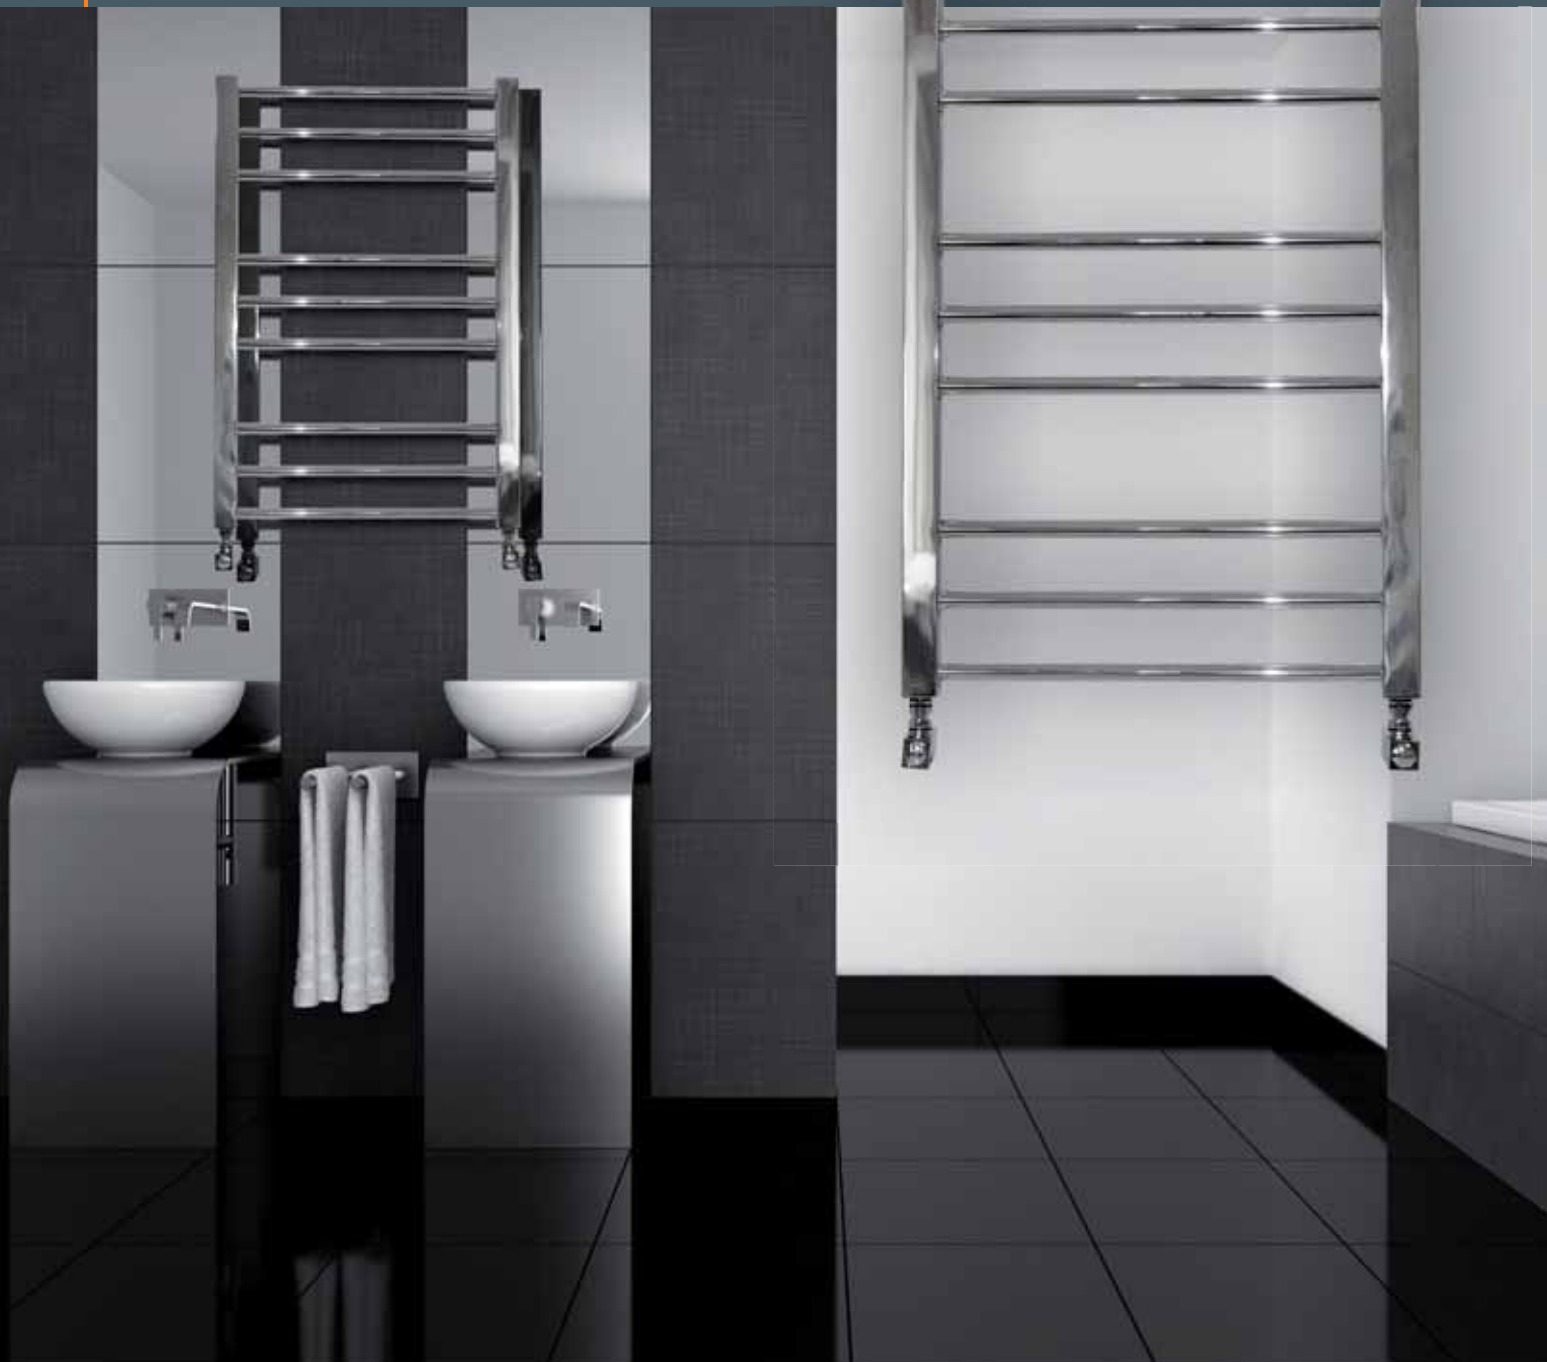

model	H [mm]	L [mm]	króćce [mm]	V [litr]	M [kg]	Moc [W]
AZUL 800x500	800	540	500	3,48	6,11	268
AZUL 1100x500	1100	540	500	4,75	8,06	362