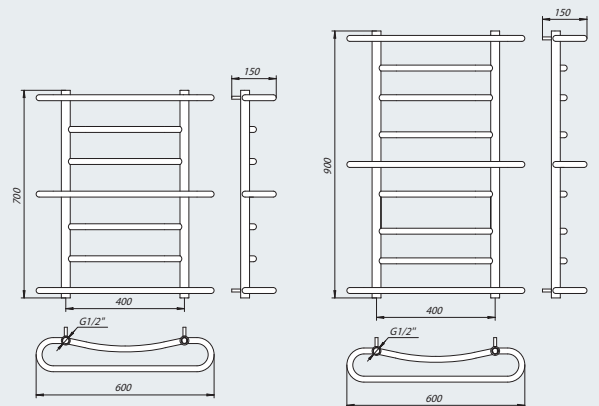

model	H [mm]	L [mm]	króćce [mm]	V [litr]	M [kg]	Moc [W]
LARGO 900x400	900	430	400	2,98	8,00	502
LARGO 900x500	900	530	500	3,44	9,39	594
LARGO 900x600	900	630	600	3,89	10,78	686
LARGO 1360x400	1360	430	400	4,48	11,98	754
LARGO 1360x500	1360	530	500	5,17	14,06	893
LARGO 1360x600	1360	630	600	5,85	16,15	1031

model	H [mm]	L [mm]	króćce [mm]	V [litr]	M [kg]	Moc [W]
ANGULO 900x560	900	560	500	3,57	9,91	622
ANGULO 1360x560	1360	560	500	5,37	14,79	934

model	H [mm]	L [mm]	króćce [mm]	V [litr]	M [kg]	Moc [W]
AZUL 800x500	800	540	500	3,48	6,11	268
AZUL 1100x500	1100	540	500	4,75	8,06	362

model	H [mm]	L [mm]	króćce [mm]	V [litr]	M [kg]	Moc [W]
PRIMERO 830x450	830	482	450	2,57	6,42	299
PRIMERO 1150x450	1150	482	450	3,58	8,96	368
PRIMERO 1470x450	1470	482	450	4,59	11,5	418

model	H [mm]	L [mm]	króćce [mm]	V [litr]	M [kg]	Moc [W]
CALOR 800x470	800	500	470	2,76	7,16	433
CALOR 1250x470	1250	500	470	4,32	11,19	677
CALOR 1750x470	1750	500	470	9,95	15,36	926

model	H [mm]	L [mm]	króćce [mm]	V [litr]	M [kg]	Moc [W]
QUADRO 800X500	800	530	500	2,62	5,54	322
QUADRO 1200X500	1200	530	500	3,93	8,32	498

model	H [mm]	L [mm]	króćce [mm]	V [litr]	M [kg]	Moc [W]
ELZA 700x400	700	600	400	1,808	4,6	213
ELZA 900x400	900	600	400	2,4	5,5	261