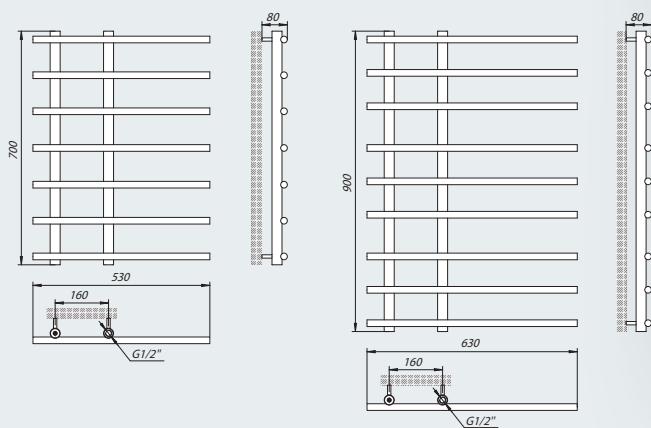

model	H [mm]	L [mm]	króćce [mm]	V [litr]	M [kg]	Moc [W]
TRIDEN 700x530	700	530	160	1,745	4,3	205
TRIDEN 900x630	900	630	160	2,472	6,1	354