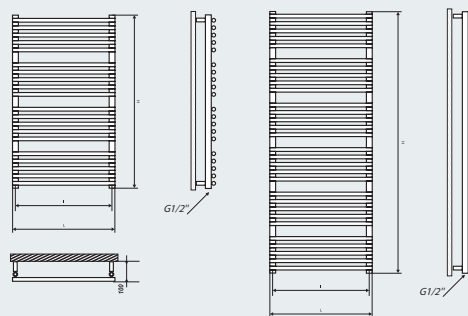

model	H [mm]	L [mm]	króćce [mm]	V [litr]	M [kg]	Moc [W]
SHELF 600x500	600	530	500	1,9	4,7	271
SHELF 800x500	800	530	500	2,34	5,1	267
SHELF 900x500	900	500	468	3,74	8,4	497

model	H [mm]	L [mm]	króćce [mm]	V [litr]	M [kg]	Moc [W]
CALOR PLUS 800x470	800	500	470	2,71	6,89	424
CALOR PLUS 1250x470	1250	500	470	4,33	11,05	680
CALOR PLUS 1750x570	1750	600	570	6,57	17,03	1056

model	H [mm]	L [mm]	króćce [mm]	V [litr]	M [kg]	Moc [W]
AZUL 2 PLUS 800x500	800	540	500	3,72	7,8	269
AZUL 2 PLUS 1100x500	1100	540	500	5,07	10,4	365

model	H [mm]	L [mm]	króćce [mm]	V [litr]	M [kg]	Moc [W]
AZUL 2 800x500	800	540	500	3,54	7,01	269
AZUL 2 1100x500	1100	540	500	4,84	9,26	340

model	H [mm]	L [mm]	króćce [mm]	V [litr]	M [kg]	Moc [W]
ADELE 500x400	500	430	400	1,064	2,6	130
ADELE 500x500	500	530	500	1,195	3,0	150
ADELE 600x400	600	430	400	1,277	3,1	156
ADELE 600x500	600	530	500	1,434	3,3	180
ADELE 700x400	700	430	400	1,491	3,6	181
ADELE 700x500	700	530	500	1,674	4,1	210
ADELE 800x500	800	530	500	1,913	4,6	240
ADELE 900x500	900	530	500	2,152	5,2	270
ADELE 900x600	900	630	600	2,381	5,7	307
ADELE 1200x400	1200	430	400	2,45	5,8	313
ADELE 1200x600	1200	630	600	3,174	7,6	409

model	H [mm]	L [mm]	króćce [mm]	V [litr]	M [kg]	Moc [W]
LARGO 900x400	900	430	400	2,98	8,00	502
LARGO 900x500	900	530	500	3,44	9,39	594
LARGO 900x600	900	630	600	3,89	10,78	686
LARGO 1360x400	1360	430	400	4,48	11,98	754
LARGO 1360x500	1360	530	500	5,17	14,06	893
LARGO 1360x600	1360	630	600	5,85	16,15	1031