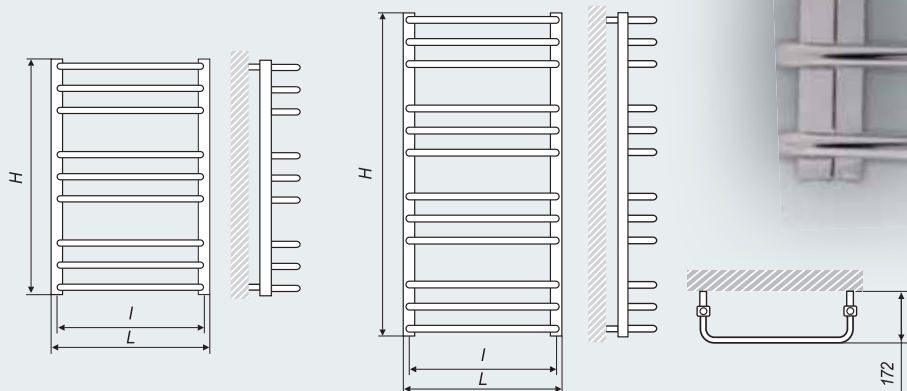

model	H [mm]	L [mm]	króćce [mm]	V [litr]	M [kg]	Moc [W]
AZUL 2 800x500	800	540	500	3,54	7,01	269
AZUL 2 1100x500	1100	540	500	4,84	9,26	340