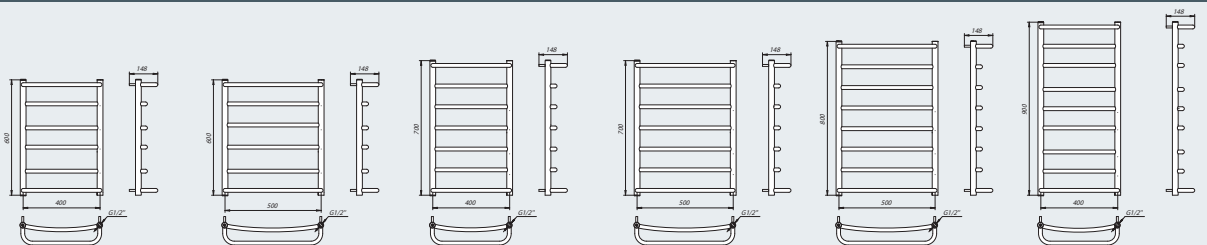

model	H [mm]	L [mm]	króćce [mm]	V [litr]	M [kg]	Moc [W]
PLAZA	730	500	700	1,48	4,7	209

model	H [mm]	L [mm]	króćce [mm]	V [litr]	M [kg]	Moc [W]
VIVO 600x500	600	650	160	1,97	5,2	277
VIVO 700x500	700	650	160	2,299	6,0	323
VIVO 800x600	800	850	160	3,017	7,9	434
VIVO 900x600	900	850	160	3,394	8,7	489
VIVO 1200x500	1200	650	160	3,941	9,4	518

model	H [mm]	L [mm]	króćce [mm]	V [litr]	M [kg]	Moc [W]
HELIX 900x500	900	500	50	3,42	9,2	430
HELIX 1410x500	1410	500	50	5,55	14,72	711

model	H [mm]	L [mm]	króćce [mm]	V [litr]	M [kg]	Moc [W]
HERRE	720	730	600	1,991	4,8	272

model	H [mm]	L [mm]	króćce [mm]	V [litr]	M [kg]	Moc [W]
ARENDAL 600x600	630	600	600	1,748	5,3	208
ARENDAL 600x800	830	600	800	2,04	6,5	242

model	H [mm]	L [mm]	króćce [mm]	V [litr]	M [kg]	Moc [W]
ANGULO PLUS 700x400	700	530	400	1,767	4,5	191
ANGULO PLUS 900x400	900	530	400	2,266	5,6	268
ANGULO PLUS 900x500	900	630	500	2,495	6,2	268
ANGULO PLUS 1200x500	1200	630	500	3,319	8,2	390