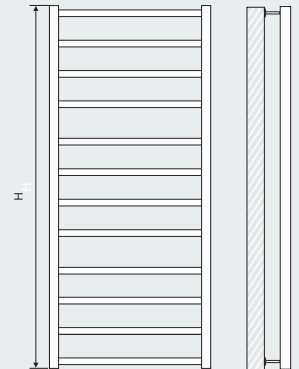

model	H [mm]	L [mm]	króćce [mm]	V [litr]	M [kg]	Moc [W]
ANGULO 900x560	900	560	500	3,57	9,91	622
ANGULO 1360x560	1360	560	500	5,37	14,79	934

model	H [mm]	L [mm]	króćce [mm]	V [litr]	M [kg]	Moc [W]
AZUL 800x500	800	540	500	3,48	6,11	268
AZUL 1100x500	1100	540	500	4,75	8,06	362

model	H [mm]	L [mm]	króćce [mm]	V [litr]	M [kg]	Moc [W]
PRIMERO 830x450	830	482	450	2,57	6,42	299
PRIMERO 1150x450	1150	482	450	3,58	8,96	368
PRIMERO 1470x450	1470	482	450	4,59	11,5	418

model	H [mm]	L [mm]	króćce [mm]	V [litr]	M [kg]	Moc [W]
CALOR 800x470	800	500	470	2,76	7,16	433
CALOR 1250x470	1250	500	470	4,32	11,19	677
CALOR 1750x470	1750	500	470	9,95	15,36	926