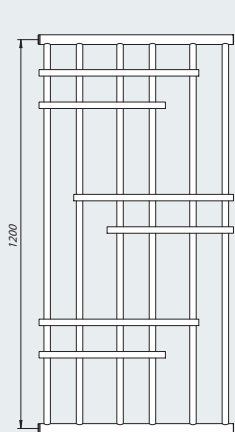

model	H [mm]	L [mm]	króćce [mm]	V [litr]	M [kg]	Moc [W]
ANIL 700x500	700	500	160	2,3	5,96	317
ANIL 900x500	900	500	160	2,95	7,6	407

model	H [mm]	L [mm]	króćce [mm]	V [litr]	M [kg]	Moc [W]
ANILA 700x500	700	500	160	2,299	5,94	317
ANILA 900x500	900	500	160	2,956	7,58	407

# CENTURION

www.radeco.com.pl

model	H [mm]	L [mm]	króćce [mm]	V [litr]	M [kg]	Moc [W]
CENTURION 900x560	900	560	50	3,74	10,08	622
CENTURION 1360x560	1360	560	50	5,62	14,79	934

model	H [mm]	L [mm]	króćce [mm]	V [litr]	M [kg]	Moc [W]
DECOR 1600x500	1600	500	1570	4,22	14,78	794

model	H [mm]	L [mm]	króćce [mm]	V [litr]	M [kg]	Moc [W]
PLAZA	730	500	700	1,48	4,7	209

model	H [mm]	L [mm]	króćce [mm]	V [litr]	M [kg]	Moc [W]
VIVO 600x500	600	650	160	1,97	5,2	277
VIVO 700x500	700	650	160	2,299	6,0	323
VIVO 800x600	800	850	160	3,017	7,9	434
VIVO 900x600	900	850	160	3,394	8,7	489
VIVO 1200x500	1200	650	160	3,941	9,4	518