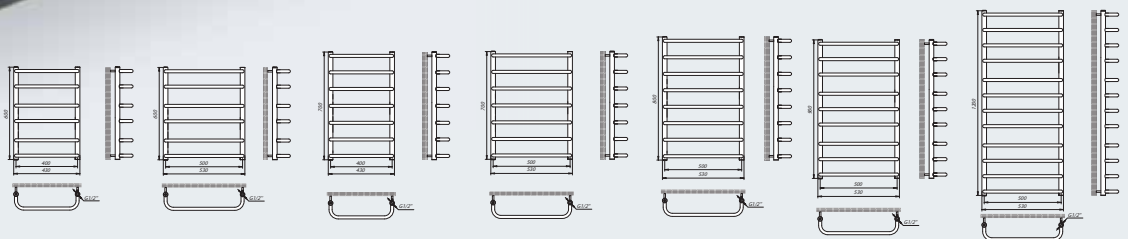

model	H [mm]	L [mm]	króćce [mm]	V [litr]	M [kg]	Moc [W]
ARENDAL 600x600	630	600	600	1,748	5,3	208
ARENDAL 600x800	830	600	800	2,04	6,5	242

model	H [mm]	L [mm]	króćce [mm]	V [litr]	M [kg]	Moc [W]
ANGULO PLUS 700x400	700	530	400	1,767	4,5	191
ANGULO PLUS 900x400	900	530	400	2,266	5,6	268
ANGULO PLUS 900x500	900	630	500	2,495	6,2	268
ANGULO PLUS 1200x500	1200	630	500	3,319	8,2	390

model	H [mm]	L [mm]	króćce [mm]	V [litr]	M [kg]	Moc [W]
PAGO 600x400	600	430	400	1,080	3,2	189
PAGO 600x500	600	530	500	1,185	3,7	210
PAGO 700x400	700	430	400	1,15	3,8	212
PAGO 700x500	700	530	500	1,3	4,3	248
PAGO 800x500	800	530	500	1,539	4,8	297
PAGO 900x400	900	430	400	1,6	4,95	246
PAGO 900x500	900	530	500	1,778	5,5	320
PAGO 1200x500	1200	530	500	3,62	7,3	400

model	H [mm]	L [mm]	króćce [mm]	V [litr]	M [kg]	Moc [W]
AMEBA 600x400	600	430	400	1,41	3,6	175
AMEBA 600x500	600	530	500	1,556	4,0	200
AMEBA 700x400	700	430	400	1,645	4,1	200
AMEBA 700x500	700	530	500	1,816	4,6	230
AMEBA 800x500	800	530	500	2,075	5,1	260
AMEBA 900x500	900	530	500	2,334	5,8	288
AMEBA 1200x500	1200	530	500	3,113	7,7	375