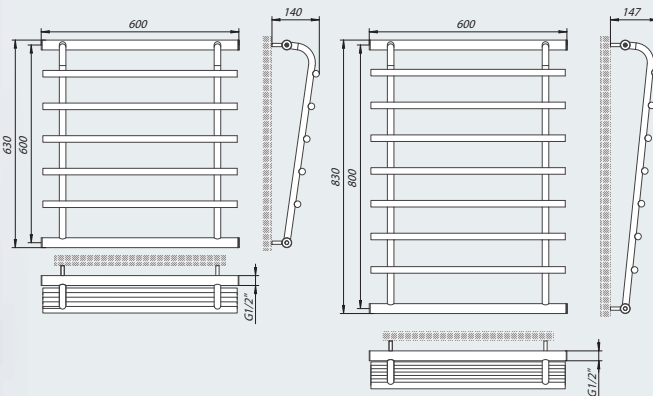

# CENTURION

www.radeco.com.pl

model	H [mm]	L [mm]	króćce [mm]	V [litr]	M [kg]	Moc [W]
CENTURION 900x560	900	560	50	3,74	10,08	622
CENTURION 1360x560	1360	560	50	5,62	14,79	934

model	H [mm]	L [mm]	króćce [mm]	V [litr]	M [kg]	Moc [W]
DECOR 1600x500	1600	500	1570	4,22	14,78	794

model	H [mm]	L [mm]	króćce [mm]	V [litr]	M [kg]	Moc [W]
PLAZA	730	500	700	1,48	4,7	209

model	H [mm]	L [mm]	króćce [mm]	V [litr]	M [kg]	Moc [W]
VIVO 600x500	600	650	160	1,97	5,2	277
VIVO 700x500	700	650	160	2,299	6,0	323
VIVO 800x600	800	850	160	3,017	7,9	434
VIVO 900x600	900	850	160	3,394	8,7	489
VIVO 1200x500	1200	650	160	3,941	9,4	518

model	H [mm]	L [mm]	króćce [mm]	V [litr]	M [kg]	Moc [W]
ARENDAL 600x600	630	600	600	1,748	5,3	208
ARENDAL 600x800	830	600	800	2,04	6,5	242

model	H [mm]	L [mm]	króćce [mm]	V [litr]	M [kg]	Moc [W]
ANGULO PLUS 700x400	700	530	400	1,767	4,5	191
ANGULO PLUS 900x400	900	530	400	2,266	5,6	268
ANGULO PLUS 900x500	900	630	500	2,495	6,2	268
ANGULO PLUS 1200x500	1200	630	500	3,319	8,2	390

model	H [mm]	L [mm]	króćce [mm]	V [litr]	M [kg]	Moc [W]
PAGO 600x400	600	430	400	1,080	3,2	189
PAGO 600x500	600	530	500	1,185	3,7	210
PAGO 700x400	700	430	400	1,15	3,8	212
PAGO 700x500	700	530	500	1,3	4,3	248
PAGO 800x500	800	530	500	1,539	4,8	297
PAGO 900x400	900	430	400	1,6	4,95	246
PAGO 900x500	900	530	500	1,778	5,5	320
PAGO 1200x500	1200	530	500	3,62	7,3	400