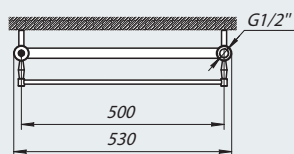

model	H [mm]	L [mm]	króćce [mm]	V [litr]	M [kg]	Moc [W]
ARENDAL 600x600	630	600	600	1,748	5,3	208
ARENDAL 600x800	830	600	800	2,04	6,5	242

model	H [mm]	L [mm]	króćce [mm]	V [litr]	M [kg]	Moc [W]
ANGULO PLUS 700x400	700	530	400	1,767	4,5	191
ANGULO PLUS 900x400	900	530	400	2,266	5,6	268
ANGULO PLUS 900x500	900	630	500	2,495	6,2	268
ANGULO PLUS 1200x500	1200	630	500	3,319	8,2	390

model	H [mm]	L [mm]	króćce [mm]	V [litr]	M [kg]	Moc [W]
PAGO 600x400	600	430	400	1,080	3,2	189
PAGO 600x500	600	530	500	1,185	3,7	210
PAGO 700x400	700	430	400	1,15	3,8	212
PAGO 700x500	700	530	500	1,3	4,3	248
PAGO 800x500	800	530	500	1,539	4,8	297
PAGO 900x400	900	430	400	1,6	4,95	246
PAGO 900x500	900	530	500	1,778	5,5	320
PAGO 1200x500	1200	530	500	3,62	7,3	400

model	H [mm]	L [mm]	króćce [mm]	V [litr]	M [kg]	Moc [W]
AMEBA 600x400	600	430	400	1,41	3,6	175
AMEBA 600x500	600	530	500	1,556	4,0	200
AMEBA 700x400	700	430	400	1,645	4,1	200
AMEBA 700x500	700	530	500	1,816	4,6	230
AMEBA 800x500	800	530	500	2,075	5,1	260
AMEBA 900x500	900	530	500	2,334	5,8	288
AMEBA 1200x500	1200	530	500	3,113	7,7	375