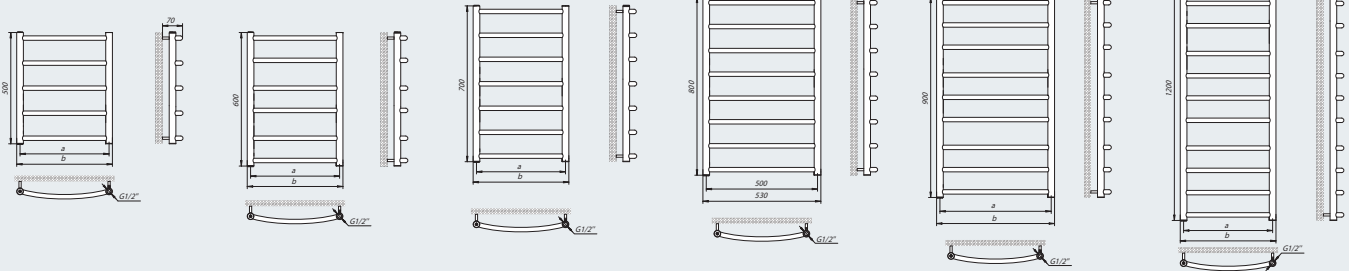

model	H [mm]	L [mm]	króćce [mm]	V [litr]	M [kg]	Moc [W]
AMEBA 600x400	600	430	400	1,41	3,6	175
AMEBA 600x500	600	530	500	1,556	4,0	200
AMEBA 700x400	700	430	400	1,645	4,1	200
AMEBA 700x500	700	530	500	1,816	4,6	230
AMEBA 800x500	800	530	500	2,075	5,1	260
AMEBA 900x500	900	530	500	2,334	5,8	288
AMEBA 1200x500	1200	530	500	3,113	7,7	375

model	H [mm]	L [mm]	króćce [mm]	V [litr]	M [kg]	Moc [W]
SHELF 600x500	600	530	500	1,9	4,7	271
SHELF 800x500	800	530	500	2,34	5,1	267
SHELF 900x500	900	500	468	3,74	8,4	497

model	H [mm]	L [mm]	króćce [mm]	V [litr]	M [kg]	Moc [W]
CALOR PLUS 800x470	800	500	470	2,71	6,89	424
CALOR PLUS 1250x470	1250	500	470	4,33	11,05	680
CALOR PLUS 1750x570	1750	600	570	6,57	17,03	1056

model	H [mm]	L [mm]	króćce [mm]	V [litr]	M [kg]	Moc [W]
ADELE 500x400	500	430	400	1,064	2,6	130
ADELE 500x500	500	530	500	1,195	3,0	150
ADELE 600x400	600	430	400	1,277	3,1	156
ADELE 600x500	600	530	500	1,434	3,3	180
ADELE 700x400	700	430	400	1,491	3,6	181
ADELE 700x500	700	530	500	1,674	4,1	210
ADELE 800x500	800	530	500	1,913	4,6	240
ADELE 900x500	900	530	500	2,152	5,2	270
ADELE 900x600	900	630	600	2,381	5,7	307
ADELE 1200x400	1200	430	400	2,45	5,8	313
ADELE 1200x600	1200	630	600	3,174	7,6	409