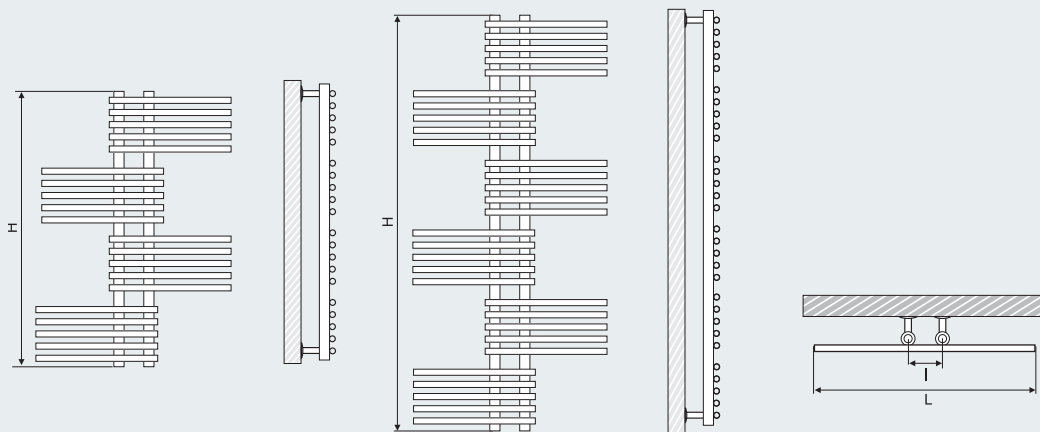

# MELODY PLUS

model	H [mm]	L [mm]	króćce [mm]	V [litr]	M [kg]	Moc [W]
MELODY PLUS 910x640	910	640	100	3,02	7,85	450
MELODY PLUS 1370x640	1370	640	100	4,53	11,69	677

model	H [mm]	L [mm]	króćce [mm]	V [litr]	M [kg]	Moc [W]
MELODY 700x530	700	770	160	1,745	4,4	203
MELODY 900x630	900	970	160	2,472	6,2	345

model	H [mm]	L [mm]	króćce [mm]	V [litr]	M [kg]	Moc [W]
ANIL 700x500	700	500	160	2,3	5,96	317
ANIL 900x500	900	500	160	2,95	7,6	407

model	H [mm]	L [mm]	króćce [mm]	V [litr]	M [kg]	Moc [W]
ANILA 700x500	700	500	160	2,299	5,94	317
ANILA 900x500	900	500	160	2,956	7,58	407

model	H [mm]	L [mm]	króćce [mm]	V [litr]	M [kg]	Moc [W]
ADELE 500x400	500	430	400	1,064	2,6	130
ADELE 500x500	500	530	500	1,195	3,0	150
ADELE 600x400	600	430	400	1,277	3,1	156
ADELE 600x500	600	530	500	1,434	3,3	180
ADELE 700x400	700	430	400	1,491	3,6	181
ADELE 700x500	700	530	500	1,674	4,1	210
ADELE 800x500	800	530	500	1,913	4,6	240
ADELE 900x500	900	530	500	2,152	5,2	270
ADELE 900x600	900	630	600	2,381	5,7	307
ADELE 1200x400	1200	430	400	2,45	5,8	313
ADELE 1200x600	1200	630	600	3,174	7,6	409

model	H [mm]	L [mm]	króćce [mm]	V [litr]	M [kg]	Moc [W]
QUADRO 800X500	800	530	500	2,62	5,54	322
QUADRO 1200X500	1200	530	500	3,93	8,32	498

model	H [mm]	L [mm]	króćce [mm]	V [litr]	M [kg]	Moc [W]
ELZA 700x400	700	600	400	1,808	4,6	213
ELZA 900x400	900	600	400	2,4	5,5	261