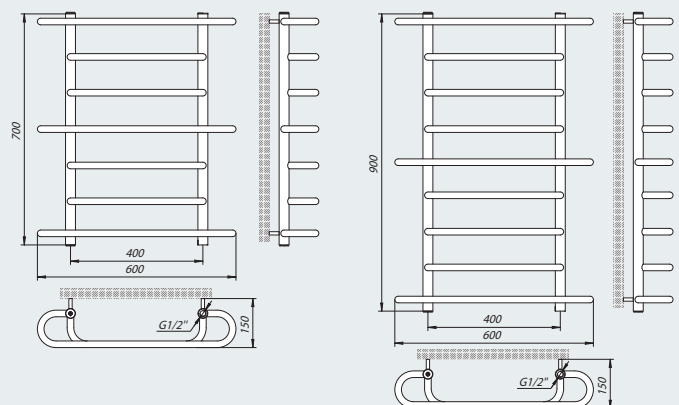

model	H [mm]	L [mm]	króćce [mm]	V [litr]	M [kg]	Moc [W]
ANGULO 900x560	900	560	500	3,57	9,91	622
ANGULO 1360x560	1360	560	500	5,37	14,79	934

model	H [mm]	L [mm]	króćce [mm]	V [litr]	M [kg]	Moc [W]
AZUL 800x500	800	540	500	3,48	6,11	268
AZUL 1100x500	1100	540	500	4,75	8,06	362

model	H [mm]	L [mm]	króćce [mm]	V [litr]	M [kg]	Moc [W]
PRIMERO 830x450	830	482	450	2,57	6,42	299
PRIMERO 1150x450	1150	482	450	3,58	8,96	368
PRIMERO 1470x450	1470	482	450	4,59	11,5	418

model	H [mm]	L [mm]	króćce [mm]	V [litr]	M [kg]	Moc [W]
CALOR 800x470	800	500	470	2,76	7,16	433
CALOR 1250x470	1250	500	470	4,32	11,19	677
CALOR 1750x470	1750	500	470	9,95	15,36	926

model	H [mm]	L [mm]	króćce [mm]	V [litr]	M [kg]	Moc [W]
QUADRO 800X500	800	530	500	2,62	5,54	322
QUADRO 1200X500	1200	530	500	3,93	8,32	498

model	H [mm]	L [mm]	króćce [mm]	V [litr]	M [kg]	Moc [W]
ELZA 700x400	700	600	400	1,808	4,6	213
ELZA 900x400	900	600	400	2,4	5,5	261