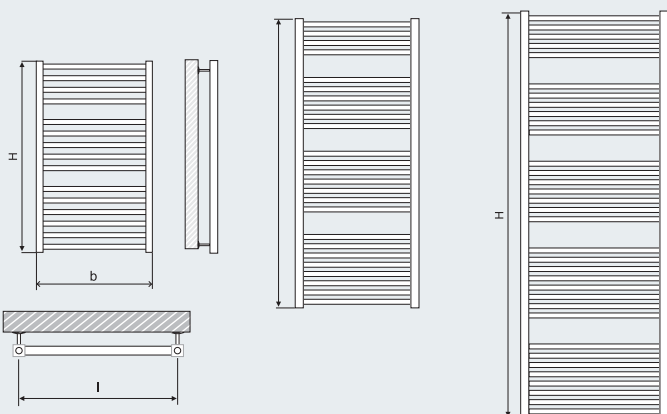

model	H [mm]	L [mm]	króćce [mm]	V [litr]	M [kg]	Moc [W]
CALOR 800x470	800	500	470	2,76	7,16	433
CALOR 1250x470	1250	500	470	4,32	11,19	677
CALOR 1750x470	1750	500	470	9,95	15,36	926