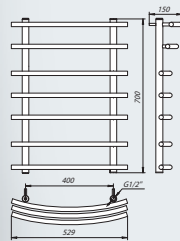

model	H [mm]	L [mm]	króćce [mm]	V [litr]	M [kg]	Moc [W]
HELIX 900x500	900	500	50	3,42	9,2	430
HELIX 1410x500	1410	500	50	5,55	14,72	711

model	H [mm]	L [mm]	króćce [mm]	V [litr]	M [kg]	Moc [W]
HERRE	720	730	600	1,991	4,8	272

model	H [mm]	L [mm]	króćce [mm]	V [litr]	M [kg]	Moc [W]
ARENDAL 600x600	630	600	600	1,748	5,3	208
ARENDAL 600x800	830	600	800	2,04	6,5	242

model	H [mm]	L [mm]	króćce [mm]	V [litr]	M [kg]	Moc [W]
ANGULO PLUS 700x400	700	530	400	1,767	4,5	191
ANGULO PLUS 900x400	900	530	400	2,266	5,6	268
ANGULO PLUS 900x500	900	630	500	2,495	6,2	268
ANGULO PLUS 1200x500	1200	630	500	3,319	8,2	390

model	H [mm]	L [mm]	króćce [mm]	V [litr]	M [kg]	Moc [W]
PAGO 600x400	600	430	400	1,080	3,2	189
PAGO 600x500	600	530	500	1,185	3,7	210
PAGO 700x400	700	430	400	1,15	3,8	212
PAGO 700x500	700	530	500	1,3	4,3	248
PAGO 800x500	800	530	500	1,539	4,8	297
PAGO 900x400	900	430	400	1,6	4,95	246
PAGO 900x500	900	530	500	1,778	5,5	320
PAGO 1200x500	1200	530	500	3,62	7,3	400