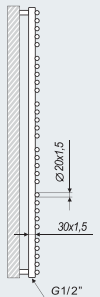

model	H [mm]	L [mm]	króćce [mm]	V [litr]	M [kg]	Moc [W]
ANGULO 900x560	900	560	500	3,57	9,91	622
ANGULO 1360x560	1360	560	500	5,37	14,79	934