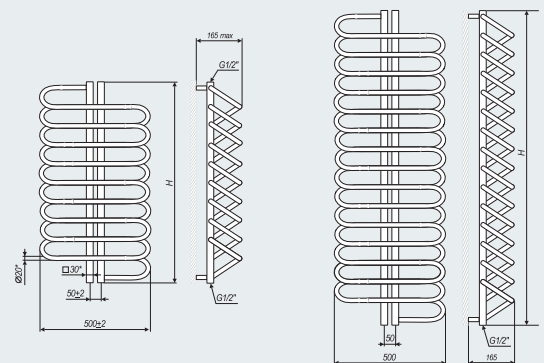

model	H [mm]	L [mm]	króćce [mm]	V [litr]	M [kg]	Moc [W]
ANIL 700x500	700	500	160	2,3	5,96	317
ANIL 900x500	900	500	160	2,95	7,6	407

model	H [mm]	L [mm]	króćce [mm]	V [litr]	M [kg]	Moc [W]
ANILA 700x500	700	500	160	2,299	5,94	317
ANILA 900x500	900	500	160	2,956	7,58	407

# CENTURION

www.radeco.com.pl

model	H [mm]	L [mm]	króćce [mm]	V [litr]	M [kg]	Moc [W]
CENTURION 900x560	900	560	50	3,74	10,08	622
CENTURION 1360x560	1360	560	50	5,62	14,79	934

model	H [mm]	L [mm]	króćce [mm]	V [litr]	M [kg]	Moc [W]
DECOR 1600x500	1600	500	1570	4,22	14,78	794

model	H [mm]	L [mm]	króćce [mm]	V [litr]	M [kg]	Moc [W]
PLAZA	730	500	700	1,48	4,7	209

model	H [mm]	L [mm]	króćce [mm]	V [litr]	M [kg]	Moc [W]
VIVO 600x500	600	650	160	1,97	5,2	277
VIVO 700x500	700	650	160	2,299	6,0	323
VIVO 800x600	800	850	160	3,017	7,9	434
VIVO 900x600	900	850	160	3,394	8,7	489
VIVO 1200x500	1200	650	160	3,941	9,4	518