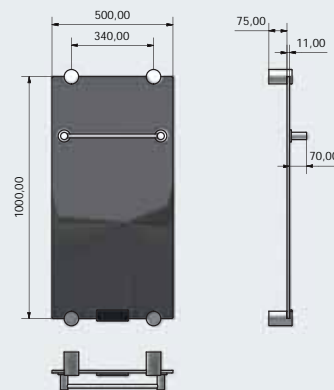

Ekskluzywne szklane grzejniki dekoracyjne wykonane są z dwóch tafli szkła hartowanego, co nadaje im niepowtarzalny charakter i wyjątkową stylistykę.

RAD 500

Materiał: szkło hartowane
Zasilanie: 220-240V
Moc: 500 W
Wymiary: 1000 x 500 x 11mm
IP: 34
Klasa ochronności: II
Strefa montażu: II
Montaż ścienny
Posiada certyfikat CE
2400