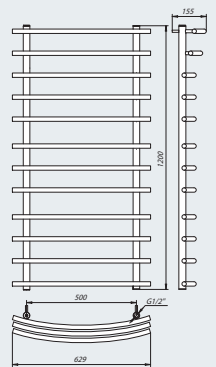

model	H [mm]	L [mm]	króćce [mm]	V [litr]	M [kg]	Moc [W]
HELIX 900x500	900	500	50	3,42	9,2	430
HELIX 1410x500	1410	500	50	5,55	14,72	711

model	H [mm]	L [mm]	króćce [mm]	V [litr]	M [kg]	Moc [W]
HERRE	720	730	600	1,991	4,8	272

model	H [mm]	L [mm]	króćce [mm]	V [litr]	M [kg]	Moc [W]
ARENDAL 600x600	630	600	600	1,748	5,3	208
ARENDAL 600x800	830	600	800	2,04	6,5	242

model	H [mm]	L [mm]	króćce [mm]	V [litr]	M [kg]	Moc [W]
ANGULO PLUS 700x400	700	530	400	1,767	4,5	191
ANGULO PLUS 900x400	900	530	400	2,266	5,6	268
ANGULO PLUS 900x500	900	630	500	2,495	6,2	268
ANGULO PLUS 1200x500	1200	630	500	3,319	8,2	390

model	H [mm]	L [mm]	króćce [mm]	V [litr]	M [kg]	Moc [W]
PAGO 600x400	600	430	400	1,080	3,2	189
PAGO 600x500	600	530	500	1,185	3,7	210
PAGO 700x400	700	430	400	1,15	3,8	212
PAGO 700x500	700	530	500	1,3	4,3	248
PAGO 800x500	800	530	500	1,539	4,8	297
PAGO 900x400	900	430	400	1,6	4,95	246
PAGO 900x500	900	530	500	1,778	5,5	320
PAGO 1200x500	1200	530	500	3,62	7,3	400

model	H [mm]	L [mm]	króćce [mm]	V [litr]	M [kg]	Moc [W]
ADELE 500x400	500	430	400	1,064	2,6	130
ADELE 500x500	500	530	500	1,195	3,0	150
ADELE 600x400	600	430	400	1,277	3,1	156
ADELE 600x500	600	530	500	1,434	3,3	180
ADELE 700x400	700	430	400	1,491	3,6	181
ADELE 700x500	700	530	500	1,674	4,1	210
ADELE 800x500	800	530	500	1,913	4,6	240
ADELE 900x500	900	530	500	2,152	5,2	270
ADELE 900x600	900	630	600	2,381	5,7	307
ADELE 1200x400	1200	430	400	2,45	5,8	313
ADELE 1200x600	1200	630	600	3,174	7,6	409