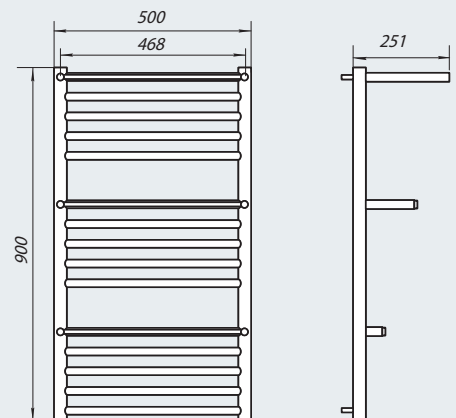

model	H [mm]	L [mm]	króćce [mm]	V [litr]	M [kg]	Moc [W]
ARENDAL 600x600	630	600	600	1,748	5,3	208
ARENDAL 600x800	830	600	800	2,04	6,5	242

model	H [mm]	L [mm]	króćce [mm]	V [litr]	M [kg]	Moc [W]
ANGULO PLUS 700x400	700	530	400	1,767	4,5	191
ANGULO PLUS 900x400	900	530	400	2,266	5,6	268
ANGULO PLUS 900x500	900	630	500	2,495	6,2	268
ANGULO PLUS 1200x500	1200	630	500	3,319	8,2	390

model	H [mm]	L [mm]	króćce [mm]	V [litr]	M [kg]	Moc [W]
PAGO 600x400	600	430	400	1,080	3,2	189
PAGO 600x500	600	530	500	1,185	3,7	210
PAGO 700x400	700	430	400	1,15	3,8	212
PAGO 700x500	700	530	500	1,3	4,3	248
PAGO 800x500	800	530	500	1,539	4,8	297
PAGO 900x400	900	430	400	1,6	4,95	246
PAGO 900x500	900	530	500	1,778	5,5	320
PAGO 1200x500	1200	530	500	3,62	7,3	400

model	H [mm]	L [mm]	króćce [mm]	V [litr]	M [kg]	Moc [W]
AMEBA 600x400	600	430	400	1,41	3,6	175
AMEBA 600x500	600	530	500	1,556	4,0	200
AMEBA 700x400	700	430	400	1,645	4,1	200
AMEBA 700x500	700	530	500	1,816	4,6	230
AMEBA 800x500	800	530	500	2,075	5,1	260
AMEBA 900x500	900	530	500	2,334	5,8	288
AMEBA 1200x500	1200	530	500	3,113	7,7	375