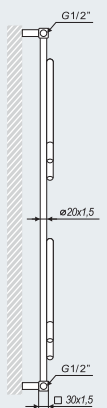

# MELODY PLUS

model	H [mm]	L [mm]	króćce [mm]	V [litr]	M [kg]	Moc [W]
MELODY PLUS 910x640	910	640	100	3,02	7,85	450
MELODY PLUS 1370x640	1370	640	100	4,53	11,69	677

model	H [mm]	L [mm]	króćce [mm]	V [litr]	M [kg]	Moc [W]
MELODY 700x530	700	770	160	1,745	4,4	203
MELODY 900x630	900	970	160	2,472	6,2	345

model	H [mm]	L [mm]	króćce [mm]	V [litr]	M [kg]	Moc [W]
ANIL 700x500	700	500	160	2,3	5,96	317
ANIL 900x500	900	500	160	2,95	7,6	407

model	H [mm]	L [mm]	króćce [mm]	V [litr]	M [kg]	Moc [W]
ANILA 700x500	700	500	160	2,299	5,94	317
ANILA 900x500	900	500	160	2,956	7,58	407

# CENTURION

www.radeco.com.pl

model	H [mm]	L [mm]	króćce [mm]	V [litr]	M [kg]	Moc [W]
CENTURION 900x560	900	560	50	3,74	10,08	622
CENTURION 1360x560	1360	560	50	5,62	14,79	934

model	H [mm]	L [mm]	króćce [mm]	V [litr]	M [kg]	Moc [W]
DECOR 1600x500	1600	500	1570	4,22	14,78	794

model	H [mm]	L [mm]	króćce [mm]	V [litr]	M [kg]	Moc [W]
ARENDAL 600x600	630	600	600	1,748	5,3	208
ARENDAL 600x800	830	600	800	2,04	6,5	242

model	H [mm]	L [mm]	króćce [mm]	V [litr]	M [kg]	Moc [W]
ANGULO PLUS 700x400	700	530	400	1,767	4,5	191
ANGULO PLUS 900x400	900	530	400	2,266	5,6	268
ANGULO PLUS 900x500	900	630	500	2,495	6,2	268
ANGULO PLUS 1200x500	1200	630	500	3,319	8,2	390