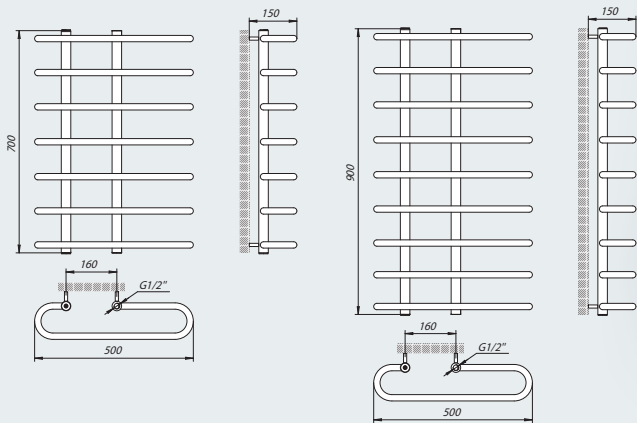

# MELODY PLUS

model	H [mm]	L [mm]	króćce [mm]	V [litr]	M [kg]	Moc [W]
MELODY PLUS 910x640	910	640	100	3,02	7,85	450
MELODY PLUS 1370x640	1370	640	100	4,53	11,69	677

model	H [mm]	L [mm]	króćce [mm]	V [litr]	M [kg]	Moc [W]
MELODY 700x530	700	770	160	1,745	4,4	203
MELODY 900x630	900	970	160	2,472	6,2	345

model	H [mm]	L [mm]	króćce [mm]	V [litr]	M [kg]	Moc [W]
ANIL 700x500	700	500	160	2,3	5,96	317
ANIL 900x500	900	500	160	2,95	7,6	407

model	H [mm]	L [mm]	króćce [mm]	V [litr]	M [kg]	Moc [W]
ANILA 700x500	700	500	160	2,299	5,94	317
ANILA 900x500	900	500	160	2,956	7,58	407

model	H [mm]	L [mm]	króćce [mm]	V [litr]	M [kg]	Moc [W]
ADELE 500x400	500	430	400	1,064	2,6	130
ADELE 500x500	500	530	500	1,195	3,0	150
ADELE 600x400	600	430	400	1,277	3,1	156
ADELE 600x500	600	530	500	1,434	3,3	180
ADELE 700x400	700	430	400	1,491	3,6	181
ADELE 700x500	700	530	500	1,674	4,1	210
ADELE 800x500	800	530	500	1,913	4,6	240
ADELE 900x500	900	530	500	2,152	5,2	270
ADELE 900x600	900	630	600	2,381	5,7	307
ADELE 1200x400	1200	430	400	2,45	5,8	313
ADELE 1200x600	1200	630	600	3,174	7,6	409

model	H [mm]	L [mm]	króćce [mm]	V [litr]	M [kg]	Moc [W]
QUADRO 800X500	800	530	500	2,62	5,54	322
QUADRO 1200X500	1200	530	500	3,93	8,32	498

model	H [mm]	L [mm]	króćce [mm]	V [litr]	M [kg]	Moc [W]
ELZA 700x400	700	600	400	1,808	4,6	213
ELZA 900x400	900	600	400	2,4	5,5	261